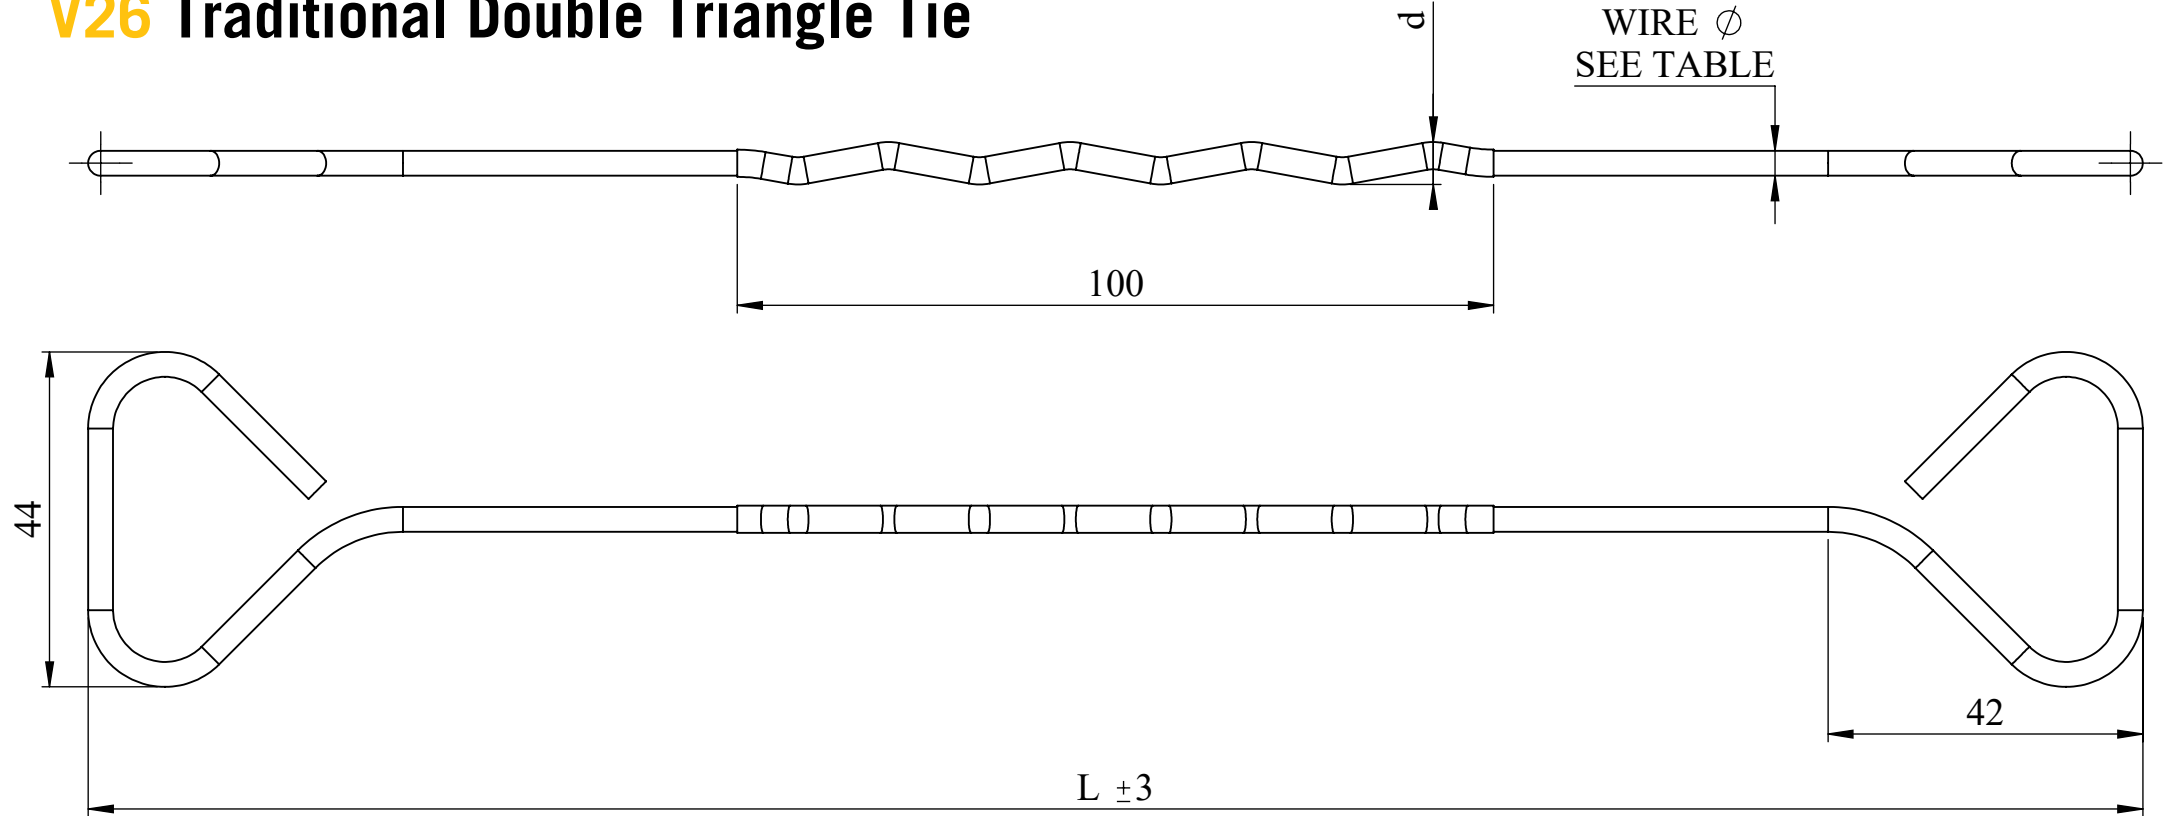

# V26 Traditional Double Triangle Tie

Length L $\pm 2,5\%$	Wire $\phi \pm 5\%$	Length to drip dl	Drip Depth d
150	3,0	58 $\pm 2$	6,5 $\pm 1$
250	3,3	96 $\pm 2$	6,5 $\pm 1$
275	3,3	75 offset drip $\pm 2$	6,5 $\pm 1$
300	3,3	75 offset drip $\pm 2$	6,5 $\pm 1$